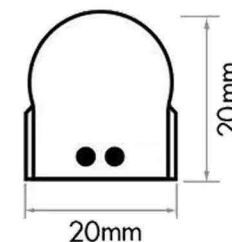

General Information for Neon Flex 3528

LED NEON FLEX 3528 240V	<u>Description</u>	<u>LED Spacing</u>	<u>Roll Length</u>	<u>Watts P / m</u>	<u>Cut Length</u>	<u>LED Qty P / m</u>
LNFCB-3528-2W-1.67CM50M-240V-W	White Neon Flex 3528, 240V	1.67cm	50m	4.8W	1m	60
LNFCB-3528-2W-1.67CM50M-240V-WW	Warm White Neon Flex 3528, 240V	1.67cm	50m	4.8W	1m	60
LNFCB-3528-2W-1.67CM50M-240V-B	Blue Neon Flex 3528, 240V	1.67cm	50m	4.8W	1m	60
LNFCB-3528-2W-1.67CM50M-240V-G	Green Neon Flex 3528, 240V	1.67cm	50m	4.8W	1m	60
LNFCB-3528-2W-1.67CM50M-240V-R	Red Neon Flex 3528, 240V	1.27cm	50m	4.8W	1.5m	78
LNFCB-3528-2W-1.67CM50M-240V-Y	Yellow Neon Flex 3528, 240V	1.27cm	50m	4.8W	1.5m	78
LNFCB-3528-2W-1.67CM50M-240V-A	Amber Neon Flex 3528, 240V	1.27cm	50m	4.8W	1.5m	78

LED NEON FLEX 3528 24V	<u>Description</u>	<u>LED Spacing</u>	<u>Roll Length</u>	<u>Watts P / m</u>	<u>Cut Length</u>	<u>LED Qty P / m</u>
LN-3528-50M-24V-W	White Neon Flex 3528, 24V	1.43cm	50m	4.8W	0.5m	70
LN-3528-50M-24V-WW	Warm White Neon Flex 3528, 24V	1.43cm	50m	4.8W	0.5m	70
LN-3528-50M-24V-B	Blue Neon Flex 3528, 24V	1.43cm	50m	4.8W	0.5m	70
LN-3528-50M-24V-G	Green Neon Flex 3528, 24V	1.43cm	50m	4.8W	0.5m	70
LN-3528-50M-24V-R	Red Neon Flex 3528, 24V	1.43cm	50m	4.8W	0.5m	70
LN-3528-50M-24V-Y	Yellow Neon Flex 3528, 24V	1.43cm	50m	4.8W	0.5m	70
LN-3528-50M-24V-A	Amber Neon Flex 3528, 24V	1.43cm	50m	4.8W	0.5m	70