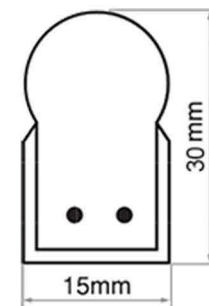

General Information for Neon Flex 3528

LED NEON FLEX 3528 240V	<u>Description</u>	<u>LED Spacing</u>	<u>Roll Length</u>	<u>Watts P / m</u>	<u>Cut Length</u>	<u>LED Qty P / m</u>
LNFCB-3528-2W-1.67CM50M-240V-W	White Neon Flex 3528, 240V	1.67cm	50m	4.8W	1m	60
LNFCB-3528-2W-1.67CM50M-240V-WW	Warm White Neon Flex 3528, 240V	1.67cm	50m	4.8W	1m	60
LNFCB-3528-2W-1.67CM50M-240V-B	Blue Neon Flex 3528, 240V	1.67cm	50m	4.8W	1m	60
LNFCB-3528-2W-1.67CM50M-240V-G	Green Neon Flex 3528, 240V	1.67cm	50m	4.8W	1m	60
LNFCB-3528-2W-1.67CM50M-240V-R	Red Neon Flex 3528, 240V	1.27cm	50m	4.8W	1.5m	78
LNFCB-3528-2W-1.67CM50M-240V-Y	Yellow Neon Flex 3528, 240V	1.27cm	50m	4.8W	1.5m	78
LNFCB-3528-2W-1.67CM50M-240V-A	Amber Neon Flex 3528, 240V	1.27cm	50m	4.8W	1.5m	78

LED NEON FLEX 3528 24V	<u>Description</u>	<u>LED Spacing</u>	<u>Roll Length</u>	<u>Watts P / m</u>	<u>Cut Length</u>	<u>LED Qty P / m</u>
LN-3528-50M-24V-W	White Neon Flex 3528, 24V	1.43cm	50m	4.8W	0.5m	70
LN-3528-50M-24V-WW	Warm White Neon Flex 3528, 24V	1.43cm	50m	4.8W	0.5m	70
LN-3528-50M-24V-B	Blue Neon Flex 3528, 24V	1.43cm	50m	4.8W	0.5m	70
LN-3528-50M-24V-G	Green Neon Flex 3528, 24V	1.43cm	50m	4.8W	0.5m	70
LN-3528-50M-24V-R	Red Neon Flex 3528, 24V	1.43cm	50m	4.8W	0.5m	70
LN-3528-50M-24V-Y	Yellow Neon Flex 3528, 24V	1.43cm	50m	4.8W	0.5m	70
LN-3528-50M-24V-A	Amber Neon Flex 3528, 24V	1.43cm	50m	4.8W	0.5m	70